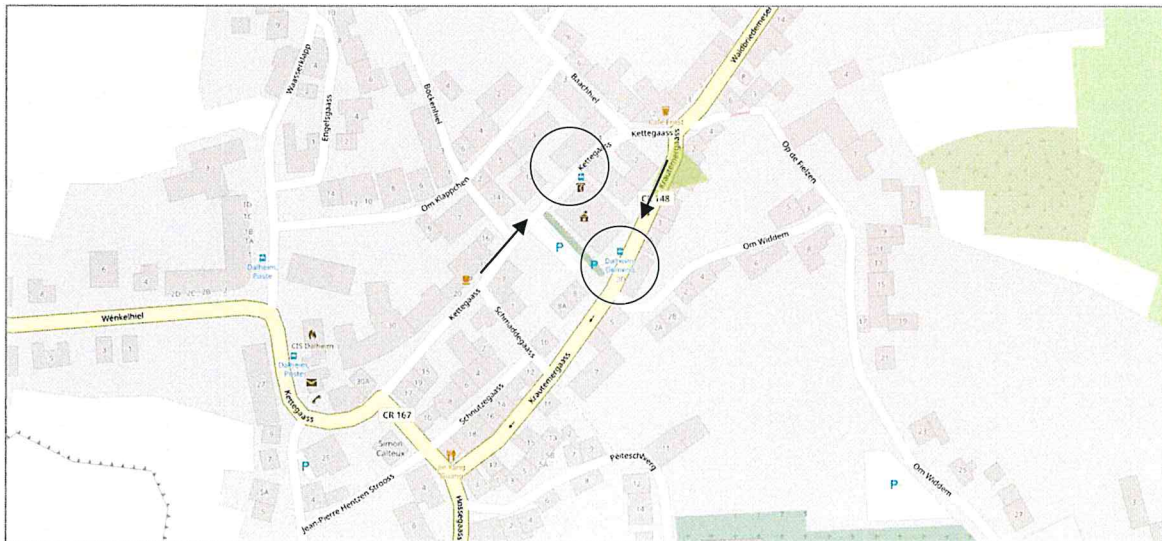

AVIS 2020/198

Concerne: Desserte de l'arrêt 'Dalheim, Gemeng' avec la ligne 192 Bous – Lux-Rocade

À partir du **lundi 14 décembre 2020**, tous les courses de la ligne 192 desserviront l'arrêt 'Dalheim, Gemeng'.