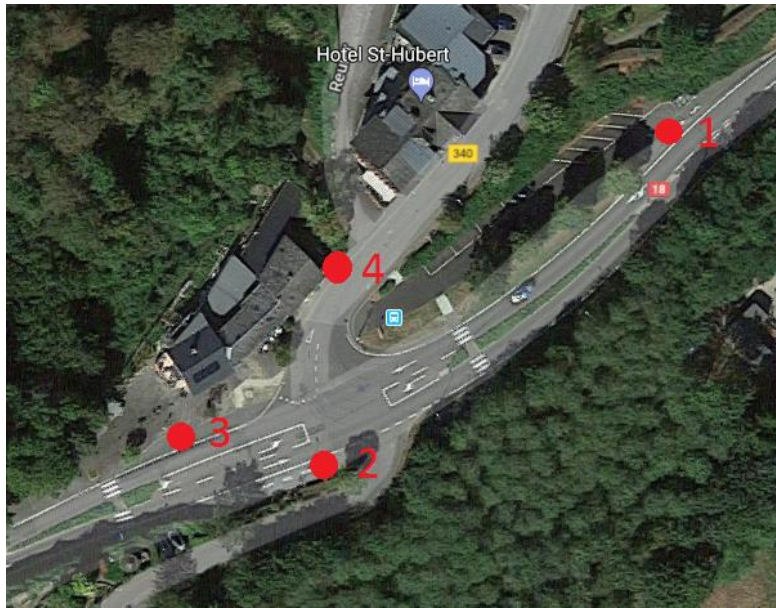

Reorganisation de la zone d'arrêt REULER, Hôh

Instruire personnel intéressé !
Aviser public oralement et par voie d'affichage !

Cellule Bus RGTR_1